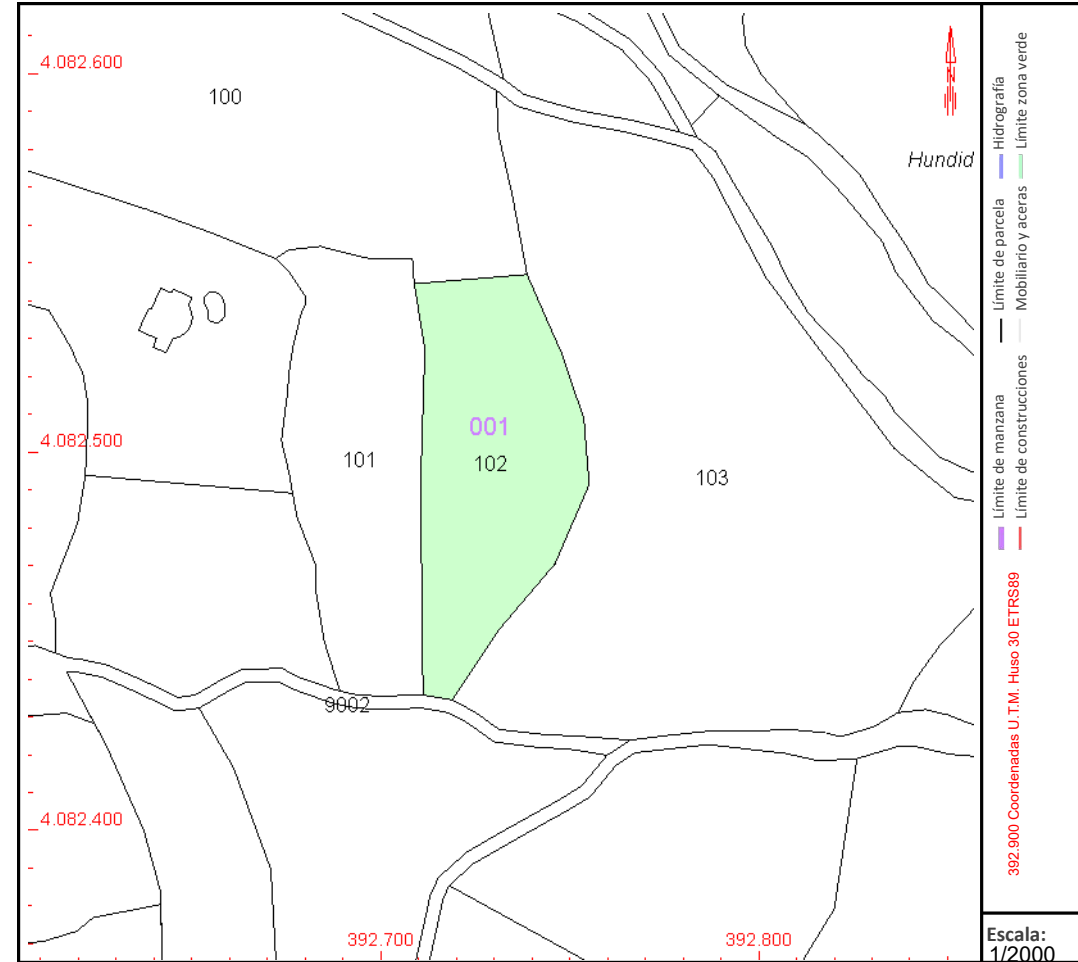

Referencia catastral: 29099A001001020000YF

DATOS DESCRIPTIVOS DEL INMUEBLE

Localización:

Polígono 1 Parcela 102
HUNDIERO. VIÑUELA [MÁLAGA]

Clase: RÚSTICO

Uso principal: Agrario

Superficie construida:

Año construcción:

CULTIVO

Subparcela	Cultivo/aprovechamiento	Intensidad Productiva	Superficie m ²
0	AM Almedro seco	02	3.659

PARCELA

Superficie gráfica: 3.659 m²

Participación del inmueble: 100,00 %

Tipo:

Este documento no es una certificación catastral, pero sus datos pueden ser verificados a través del "Acceso a datos catastrales no protegidos de la SEC"